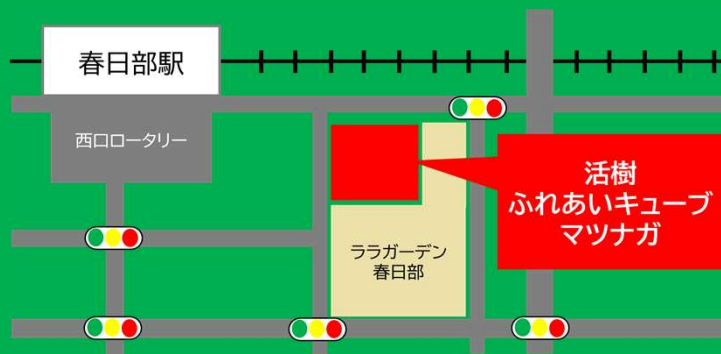

会場:活樹ふれあいキューブ マツナガ  
創業支援ルーム共用室  
(埼玉県春日部市南1-1-7 5階)

参加費: 無料 (要事前申込)

申込み: 048-731-8227(平日9時~17時)

[incu@kasukabehall.jp](mailto:incu@kasukabehall.jp)

参加者交流会 17:00~19:00

会費1000円 (当日精算)

交流会だけでもご参加いただけます

活樹ふれあいキューブ マツナガは、埼玉県東部地域の産業振興と地域住民の交流を目的に設置された埼玉県と春日部市の公共施設です。創業支援ルームは地域経済の起爆剤となる創業希望者やベンチャー企業を応援しています。