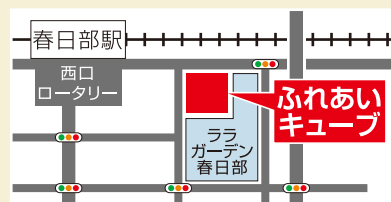

## 弦楽 四重奏

田口 史織  
ヴァイオリン

村田 春歌  
ヴァイオリン

金谷 理絵  
ヴィオラ

横山 二葉  
チェロ

お問合せ

「ふれあいキューブ」運営事務室  
〒344-0064 埼玉県春日部市南1-1-7  
TEL 048-734-3005  
www.kasukabehall.jp

※ご来場の際は公共交通機関をご利用ください。 ※内容が変更になる場合がございますので予めご了承ください。