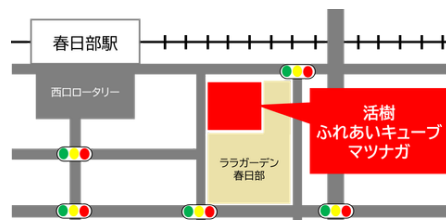

春日部市南1-1-7-5階