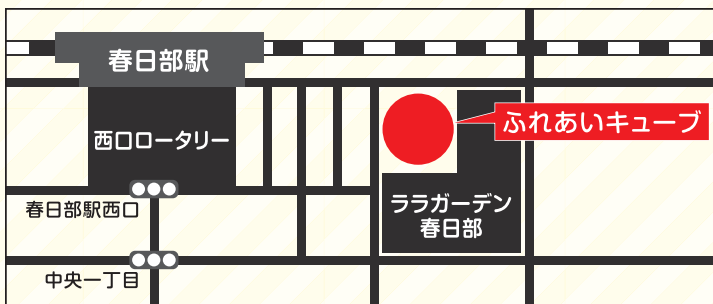

かすかべ

WEバル

WEST & EAST

春日部駅
東口・西口
共同開催

チケットを買って

埼玉アキナイBAR

気になる4店をハシゴしよう!

かすかべWEバルは、春日部駅東口と西口で行う食べ歩き飲み歩きを中心としたイベントです。

よしもと

お笑いミニライブあり

バルチケット
計40枚が
当たる!

松下笑一

司会
ミニライブ
出演

ザ・パンチ

大 じ ゃ ん け ん 大 会

2014年
2/6 木

大じゃんけん大会

- 1回目 18時～ (整理券配布 17時～)
- 2回目 20時～ (整理券配布 19時～)

ミニライブ 19時15分～

ふれあいキューブ 1階 多目的ホール **入場無料**

じゃんけん大会参加には整理券が必要です。中学生以下は保護者同伴でご参加ください。

※お席に限りがございますのでご入場いただけない場合があります。また、予告なく出演者が変更になる場合があります。

春日部市南1-1-7
お問合せ：048-734-3005
www.kasukabehall.jp