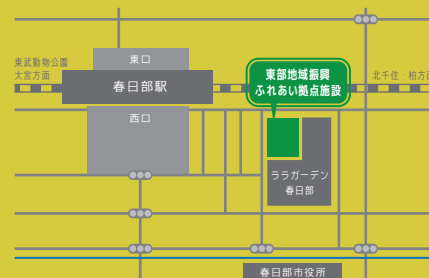

起業家と交流しよう。

ふれあいキューブ（東部地域振興ふれあい拠点施設）は、産業の振興と地域住民の活動・交流を促進する複合拠点施設です。5階にある創業支援ルームでは、土業やサービス業の他、地域経済の活性化に資する事業を営む起業家達が、事業の成長を目指してお互いに日々切磋琢磨しています。最初はプランなんかなくてもいい。何か思いをカタチにしたいと思った時、一度足を運んでみてください。

vol. **61**

ゲスト

創業支援ルーム IM

中小企業診断士

池脇 裕介 さん

<アクセス>

対象 創業に興味がある人、起業家と交流したい人

参加費 無料 ※交流会参加の方はお一人様 1,000円

会場 ふれあいキューブ5階 創業支援ルーム（共用室）